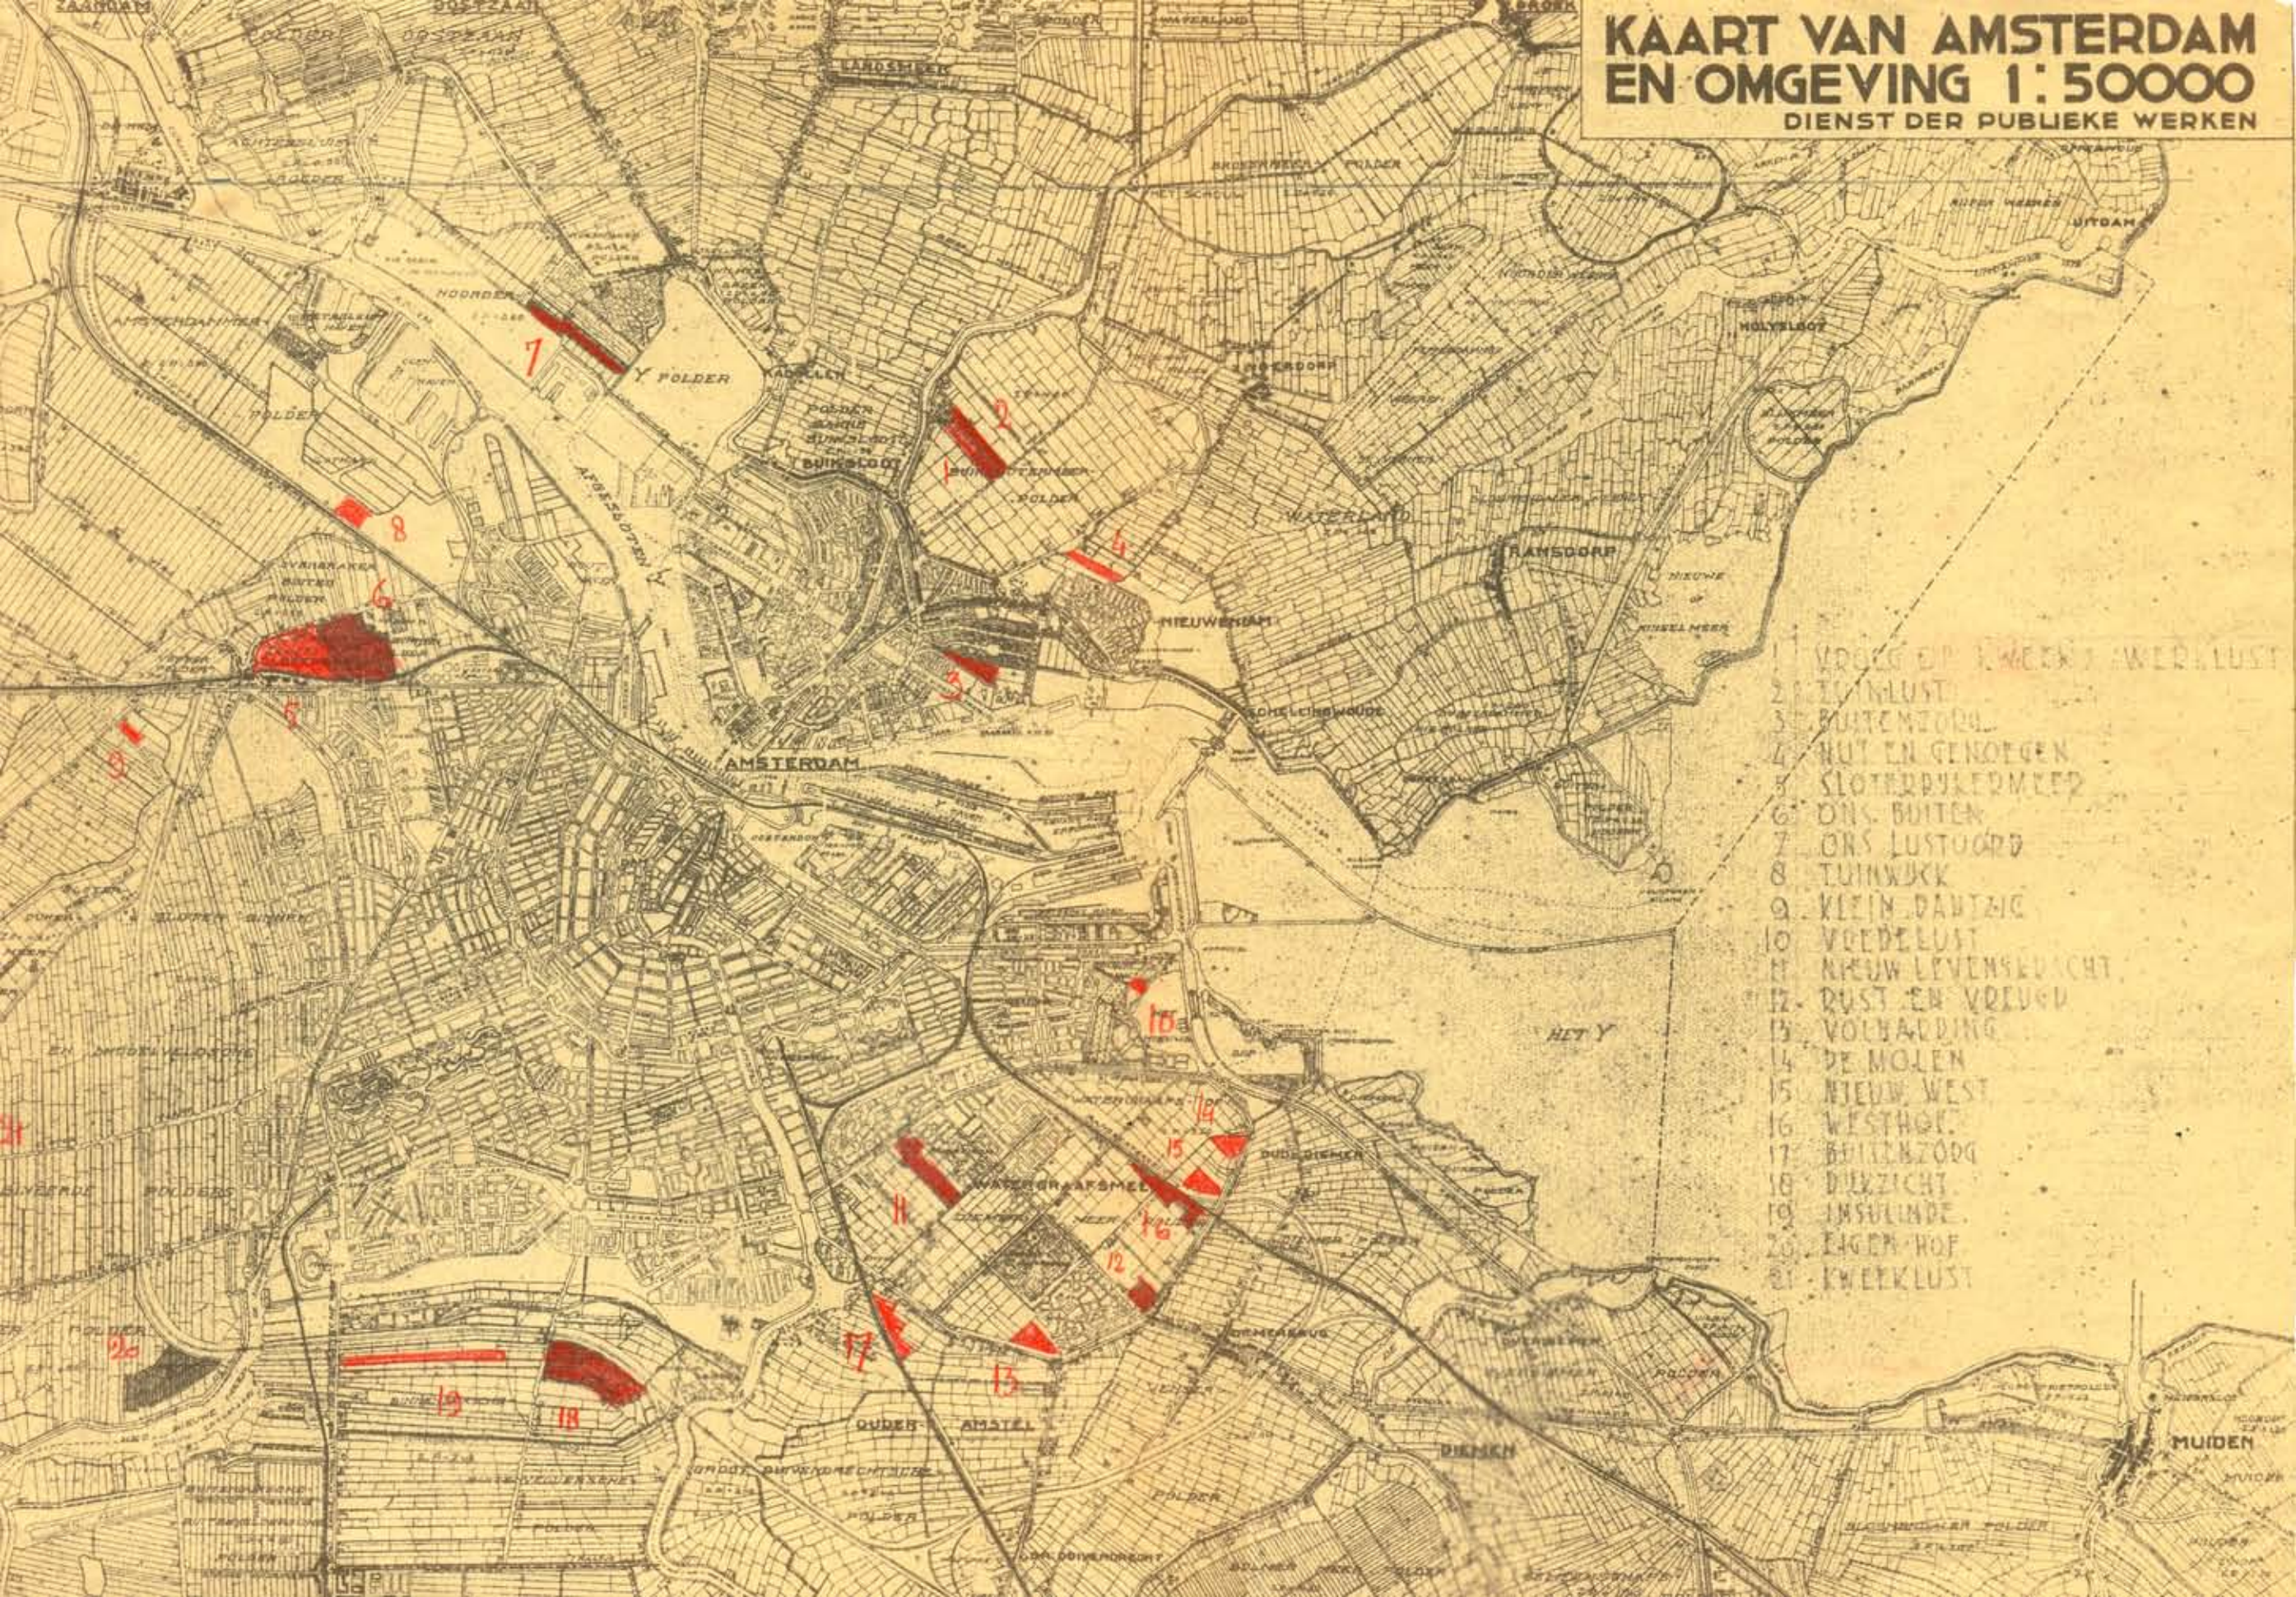

KAART VAN AMSTERDAM EN OMGEVING 1:50000

DIENT DER PUBLIEKE WERKEN

- 1 VOEG OP KWEEKWERKLUST
- 2 TOENLUST
- 3 BUITENWEG
- 4 HUT EN GENOEGEN
- 5 SLOTERDYKERMEEDE
- 6 ONS BUITEN
- 7 ONS LUSTWOED
- 8 TUINWYCK
- 9 KLEIN DANTZIC
- 10 VOEDELUST
- 11 NIEUW LEVENSBELICHT
- 12 RUST EN VRIEND
- 13 VOLHARDING
- 14 DE MOLEN
- 15 NIEUW WEST
- 16 WESTHOEF
- 17 BUITENZODD
- 18 DIERZICHT
- 19 INSULINDE
- 20 EIGEN HOF
- 21 KWEEKLUST